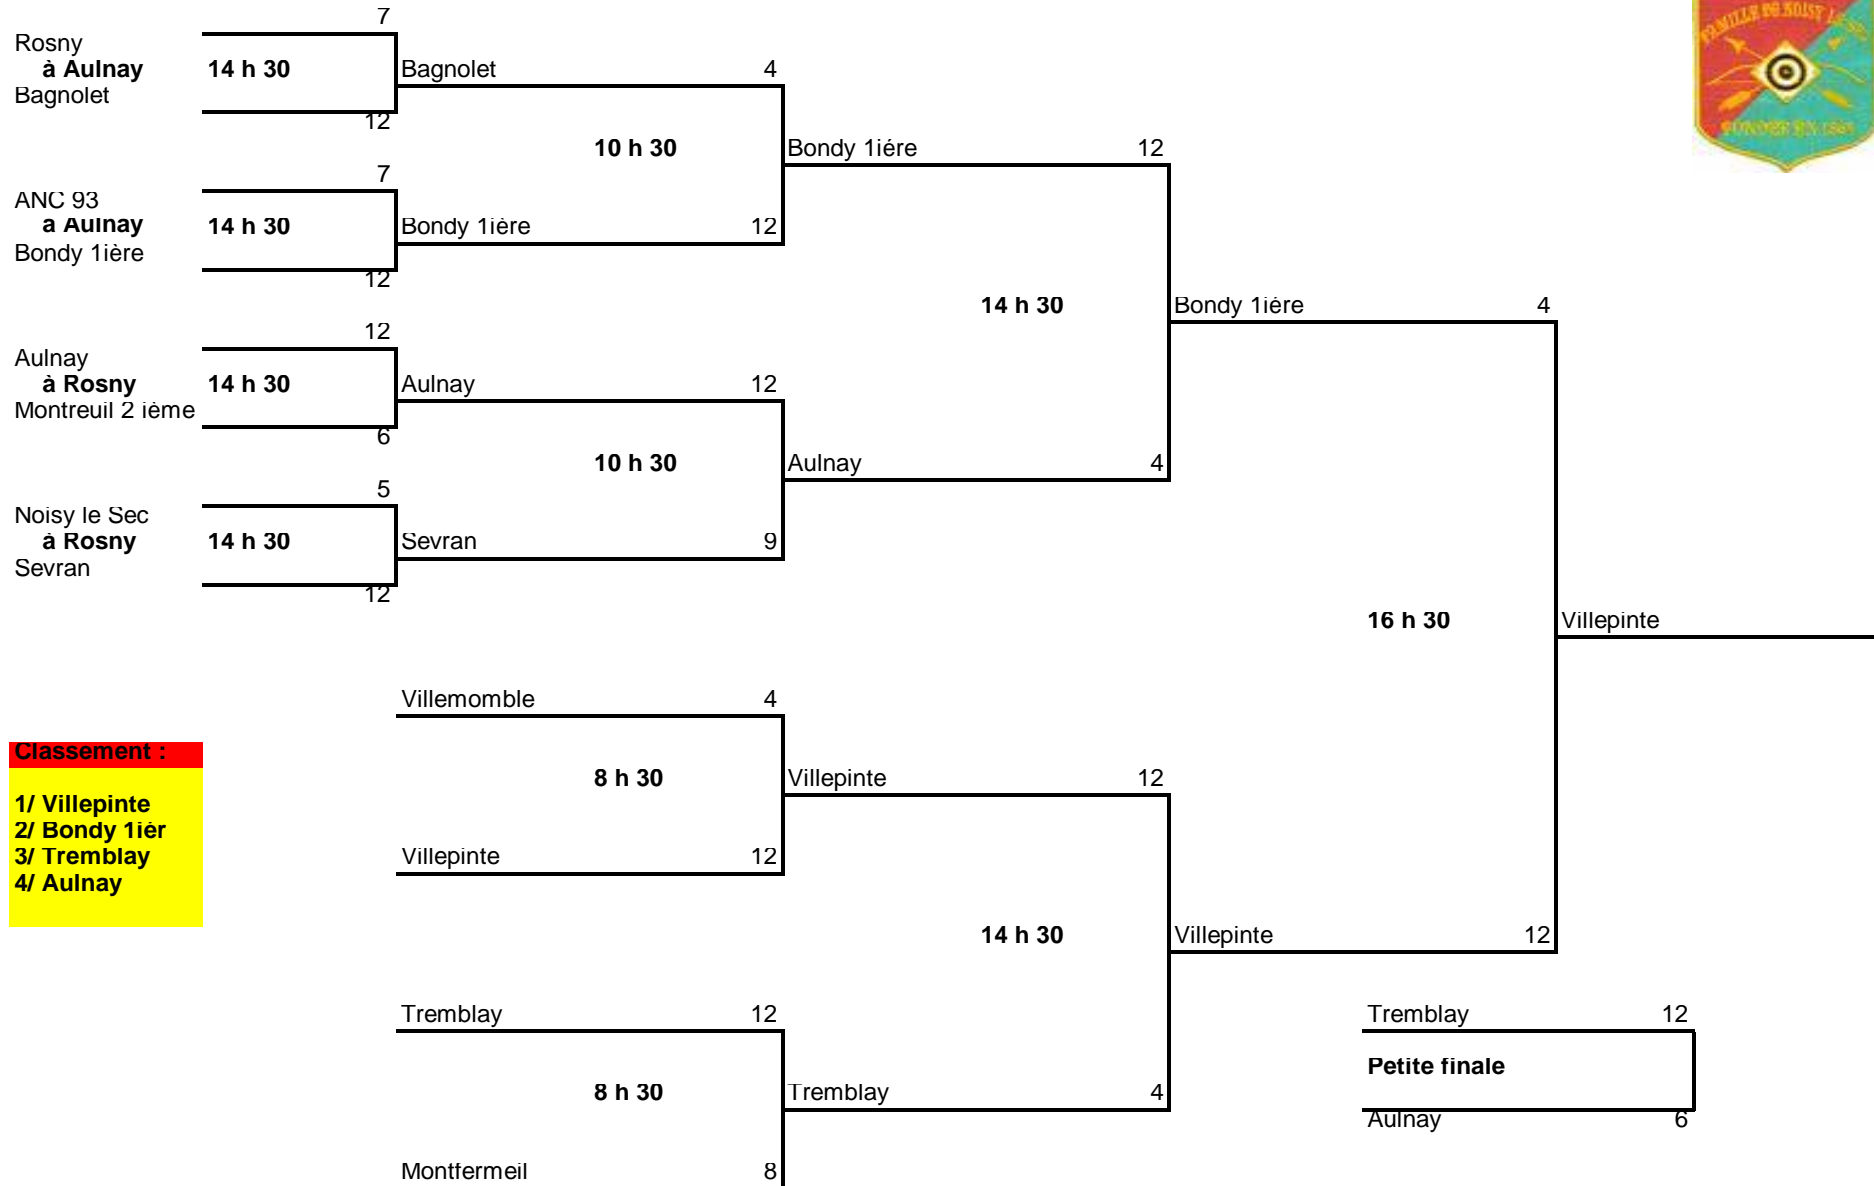

COUPE Gisèle HUCHE : 13 et 14 OCTOBRE 2007

SAMEDI 13 OCTOBRE

DIMANCHE 14 OCTOBRE à la Compagnie d'AULNAY SOUS BOIS

Classement :

1/ Villepinte
2/ Bondy 1ier
3/ Tremblay
4/ Aulnay